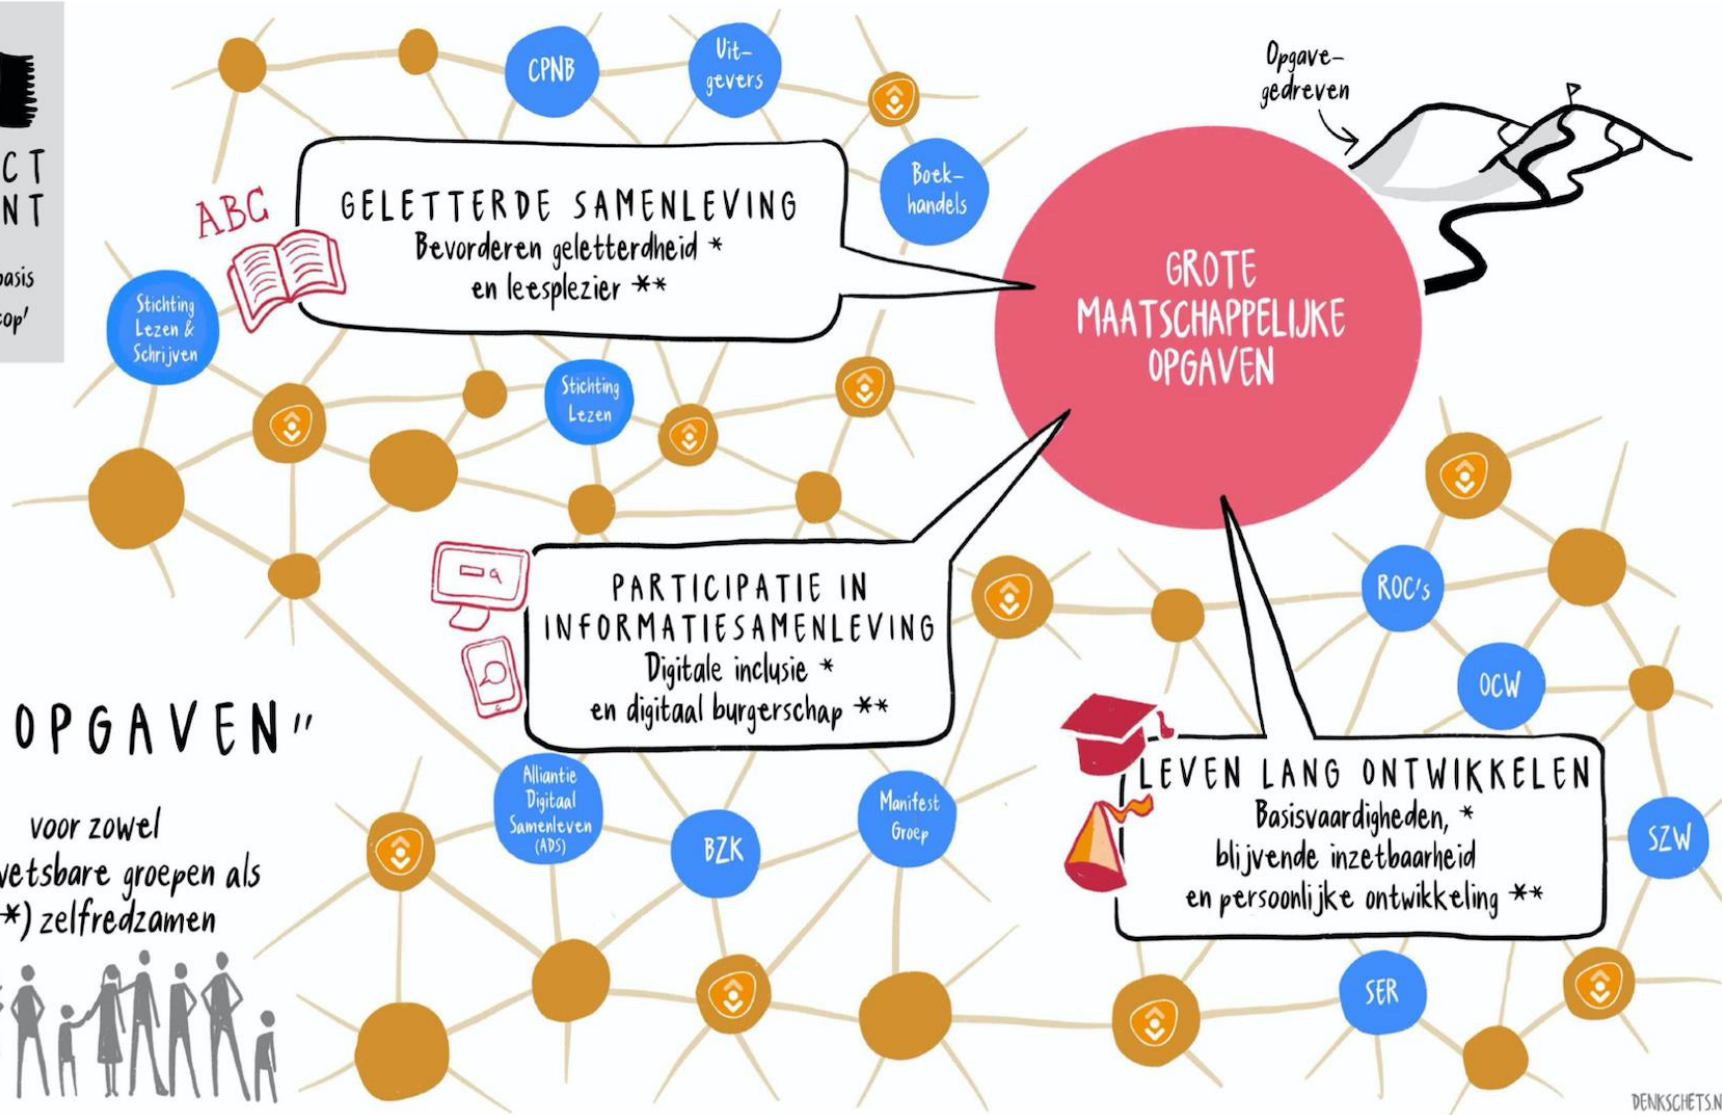

Bibliotheek Salland

De motor van een vaardige samenleving

Sabine Tielenius Kruythoff - Directeur-bestuurder

Ton Overtoom – Interieurarchitect / Eigenaar OdV Interieurarchitecten

de Bibliotheek

maakt je rijker

Agenda

- Voorstellen
- Functie van de bibliotheek (Salland)
 - Impact op de lokale samenleving
- Uitvoering + knelpunten
- Presentatie verbouwplannen

Bibliotheek in het hart van de samenleving

WSOB PACT
CONVENANT

'meedoen aan de basis
meedoen aan de top'

"DE OPGAVEN"

voor zowel

- *) kwetsbare groepen als
- ***) zelfredzamen

Geletterde samenleving

Raalte:
ca. 12% mensen laaggeletterd

Geletterde samenleving

Jeugd

- Samenwerking onderwijs/Voorleesexpress
- Bibliotheek: Campagnes/Activiteiten (bv Voorleesuurkje, Mamacafé, BB&B)

Volwassenen

Taalpunt

- Spreekuren: info en doorverwijzen
 - Intaken deelnemers + vrijwilligers + matching
 - Begeleiden trajecten
- Non-formeel onderwijs
 - Taalcafe
 - Meeleesgroep
 - Open Leer Centrum
 - etc.